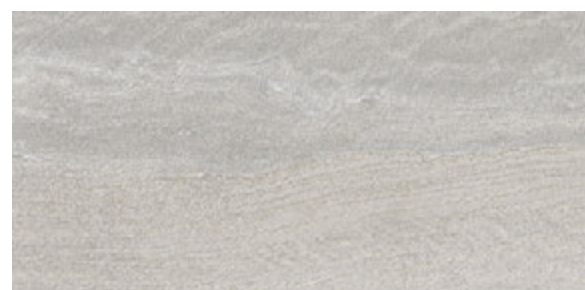

Deco Canyon Almond 45x90 / 17,7"x35,5" **GF-20512D**

Canyon Almond 32x62,5 / 12,6"x24,6" **GF-20355B**

Deco Canyon Almond 32x62,5 / 12,6"x24,6" **GF-20355D**

Mosaico Canyon Almond 30x30 / 11,8"x11,8" **GF-20045**