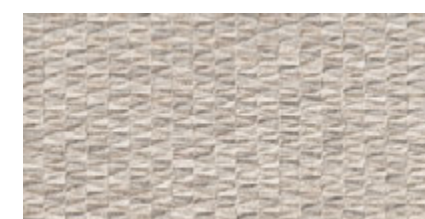

60x120 cm / 23,6"x47,3"  
Rect 59,1x119,1 cm / 23,3"x46,9"  
45x90 cm / 17,7"x35,5"  
32x62,5 cm / 12,6"x24,6"

Canyon Pearl 45x90 / 17,7"x35,5" **GF-20512B**

Deco Canyon Pearl 45x90 / 17,7"x35,5" **GF-20512D**

Canyon Pearl 32x62,5 / 12,6"x24,6" **GF-20355B**

Deco Canyon Pearl 32x62,5 / 12,6"x24,6" **GF-20355D**

Mosaico Canyon Pearl 30x30 / 11,8"x11,8" **GF-20045**

Canyon Almond 45x90 / 17,7"x35,5" **GF-20512B**

Deco Canyon Almond 45x90 / 17,7"x35,5" **GF-20512D**

Canyon Almond 32x62,5 / 12,6"x24,6" **GF-20355B**

Deco Canyon Almond 32x62,5 / 12,6"x24,6" **GF-20355D**

Mosaico Canyon Almond 30x30 / 11,8"x11,8" **GF-20045**